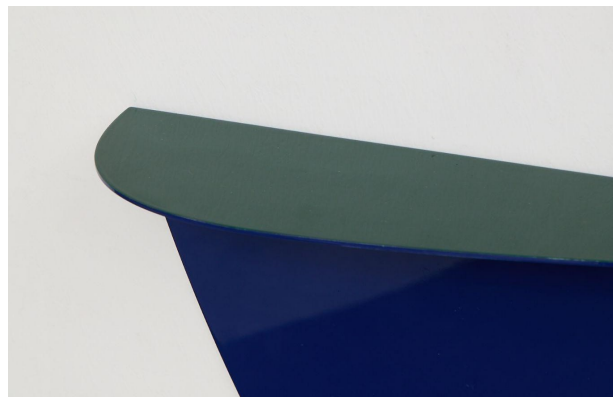

# MUEBLE ESCULTURA

Vol. 2

Elvira Amor

Sin título, 2021

Aluminio y pintura de carrocería 45,5 x 70 x 13 cm

Sin título, 2021

Aluminio y pintura de carrocería 15 x 80 x 18 cm

Escultura fijada al muro por medio de tres tornillos visibles lacados.

### Taller Posible

Banco Montón Grande, 2023  
840 x 305 x 320 de altura

Banco Montón Chico, 2023  
420 x 305 x 320 de altura

Los bancos tienen un cuerpo de cinco pulgadas de espesor de Rabo macizo, las tapas redondas son en Guayubira de una pulgada teñidas de negro y las patas son de Lapacho.

40 x 40 x 80 cm.

Santiago Cañadell y Laura Carpman

Tres tortas, 2023

Soldadura mig de caño redondo y varillas de acero trefilado de 6,5mm  
0,90 metros de diámetro x 1,50 metros de altura. Opción con estantes.