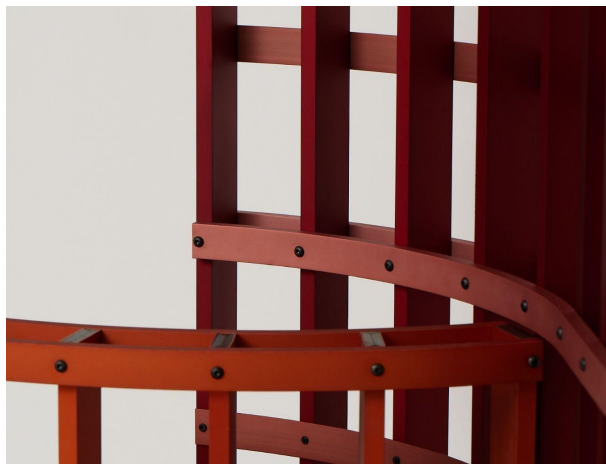

ITEM

ScreenTime

Perfiles de aluminio arenados y anodizados, elementos de fijación de acero.

120 x 30 x 165 cm

2023