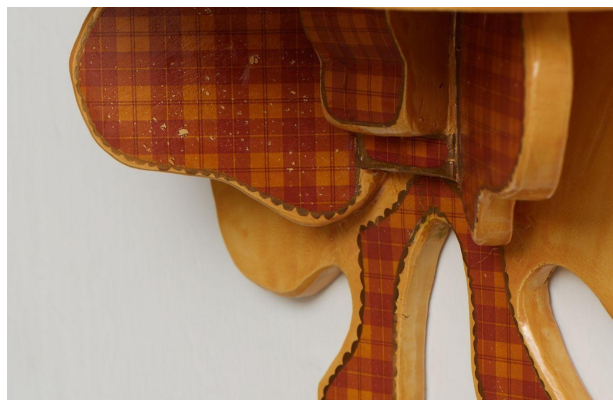

Ginevra Landini

Pa portarse mal se veste bien, 2022

Tutor de enredadera de hierro, perlas de río, cristales y mano de cangrejo

210 x 36 x 25 cm

Edgardo Rojas Peraza

32.000 cm<sup>3</sup>, 2023  
Hormigón, oxidatto

40 x 40 x 80 cm.

Santiago Cañadell y Laura Carpman

Tres tortas, 2023

Soldadura mig de caño redondo y varillas de acero trefilado de 6,5mm  
0,90 metros de diámetro x 1,50 metros de altura. Opción con estantes.