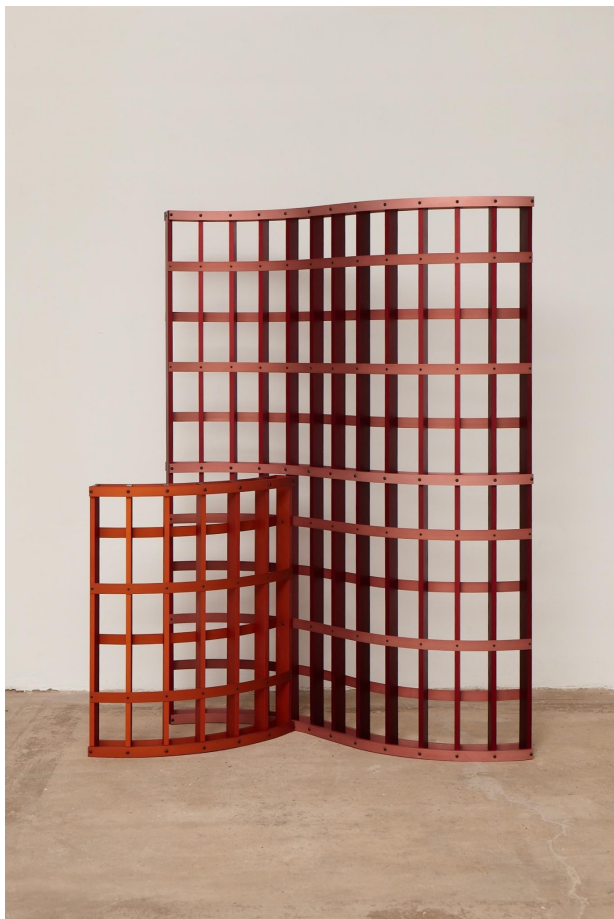

ITEM

ScreenTime

Perfiles de aluminio arenados y anodizados, elementos de fijación de acero.

120 x 30 x 165 cm

2023