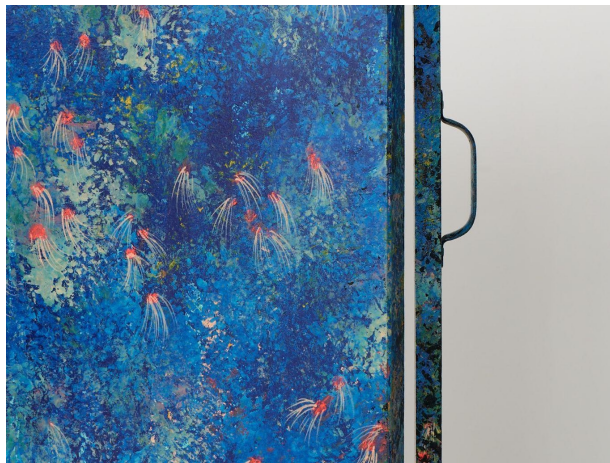

2011

Fabian Ramos

Hierro, fotografia  
1,20 x 2,50 x 0,80 m  
2023

Santiago Taccetti

Sin Título ( Mesa Membrana)

Técnica mixta, mueble encontrado con membrana asfáltica

53 x 43 x 45,5 cm

2023